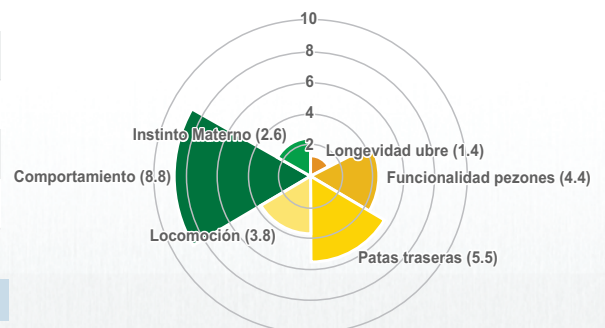

Abuelo Maternal : **MAGENTA**

PERFORMANCES TAUREAU

POINTS FORTS

COMENTARIOS

Disponible en semen sexado

Longevidad ubre (LoM g)	1.4
Funcionalidad pezones (FoT g)	4.4
Patras traseras (SolAr g)	5.5
Locomocion (Loc g)	3.8
Comportamiento (Comp g)	8.8
Instinto Materno (IM g)	2.6