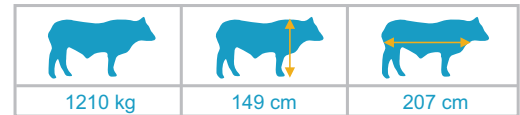

G/G

Tipificación Mh (gen doble musculo) : **+/+**

Criador :

EARL GAUTHEROT

Nacido el :

04/11/2006

PEDIGREE

Padre : **JOCRISSE**

Abuelo Maternal : **MAGENTA**

PERFORMANCES TAUREAU

POINTS FORTS

COMENTARIOS

Disponible en semen sexado

Longevidad ubre (LoM g)	1.4
Funcionalidad pezones (FoT g)	4.4
Patras traseras (SolAr g)	5.5
Locomocion (Loc g)	3.8
Comportamiento (Comp g)	8.8
Instinto Materno (IM g)	2.6