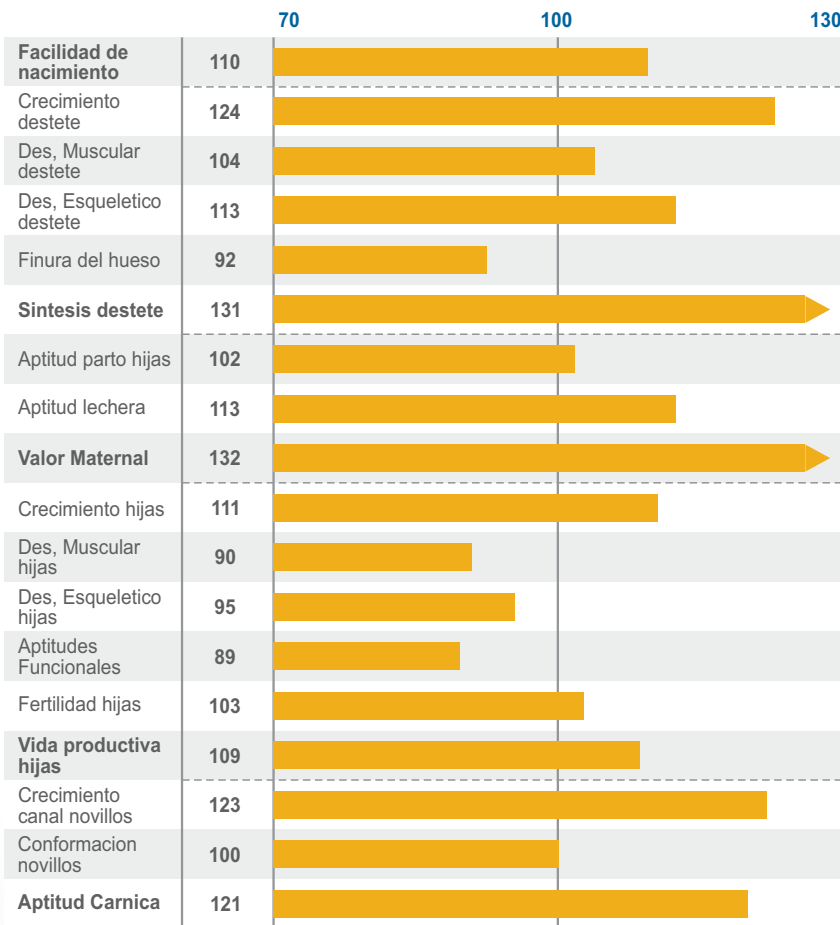

IBOVAL

GENES DIFFUSION
Nosotros innovamos, usted progresa.

www.francemex.com
Ventas: (871) 211-65-62