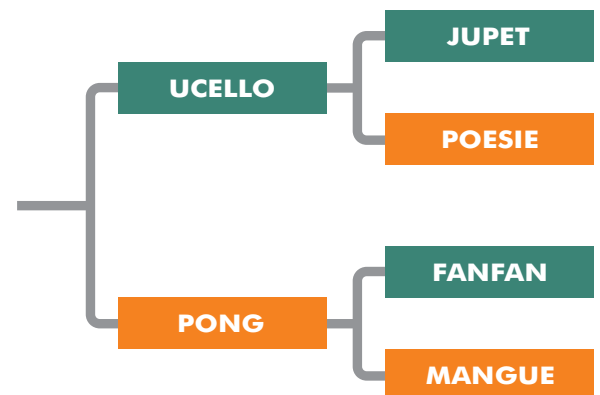

■ PEDIGREE

GENES DIFFUSION

Nosotros innovamos, usted progresa.

www.francemex.com

Ventas: (871) 211-65-62