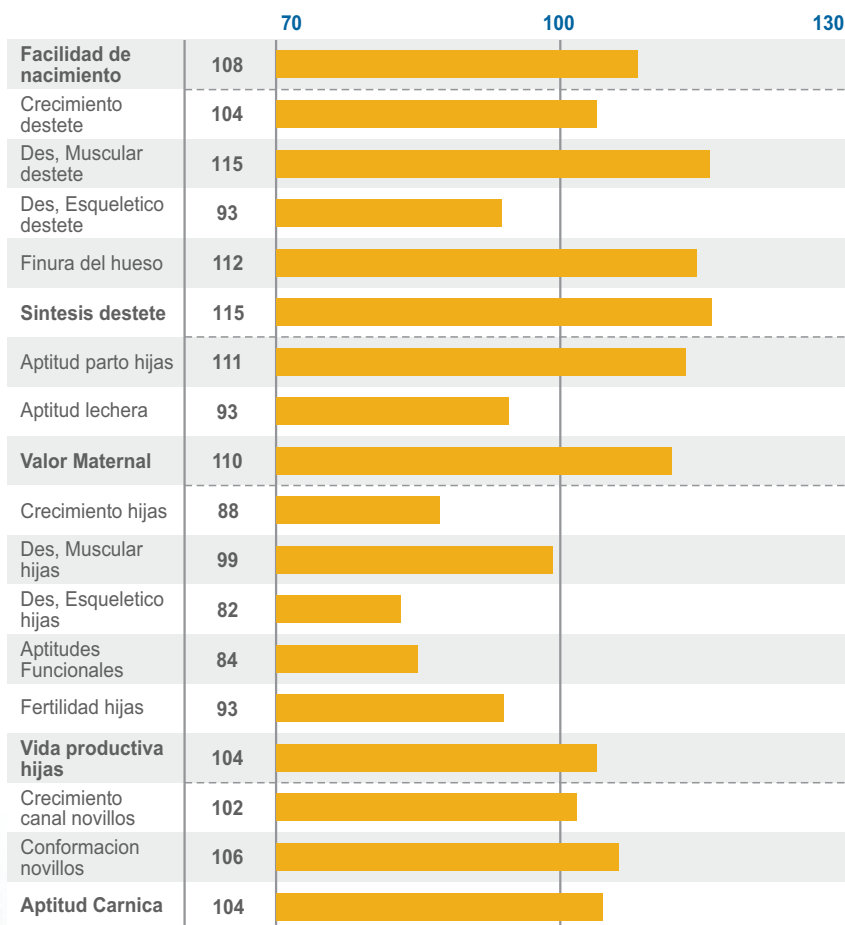

Abuelo Maternal : **NATUR**

PERFORMANCES TAUREAU

POINTS FORTS

COMENTARIOS

- Disponible en semen sexado

IBOVAL

Longevidad ubre (LoM g)	6.2
Funcionalidad pezones (FoT g)	7.0
Patas traseras (SolAr g)	7.5
Comportamiento (Comp g)	8.2
Instinto Materno (IM g)	4.7