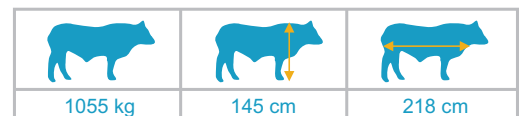

PERFORMANCES TAUREAU